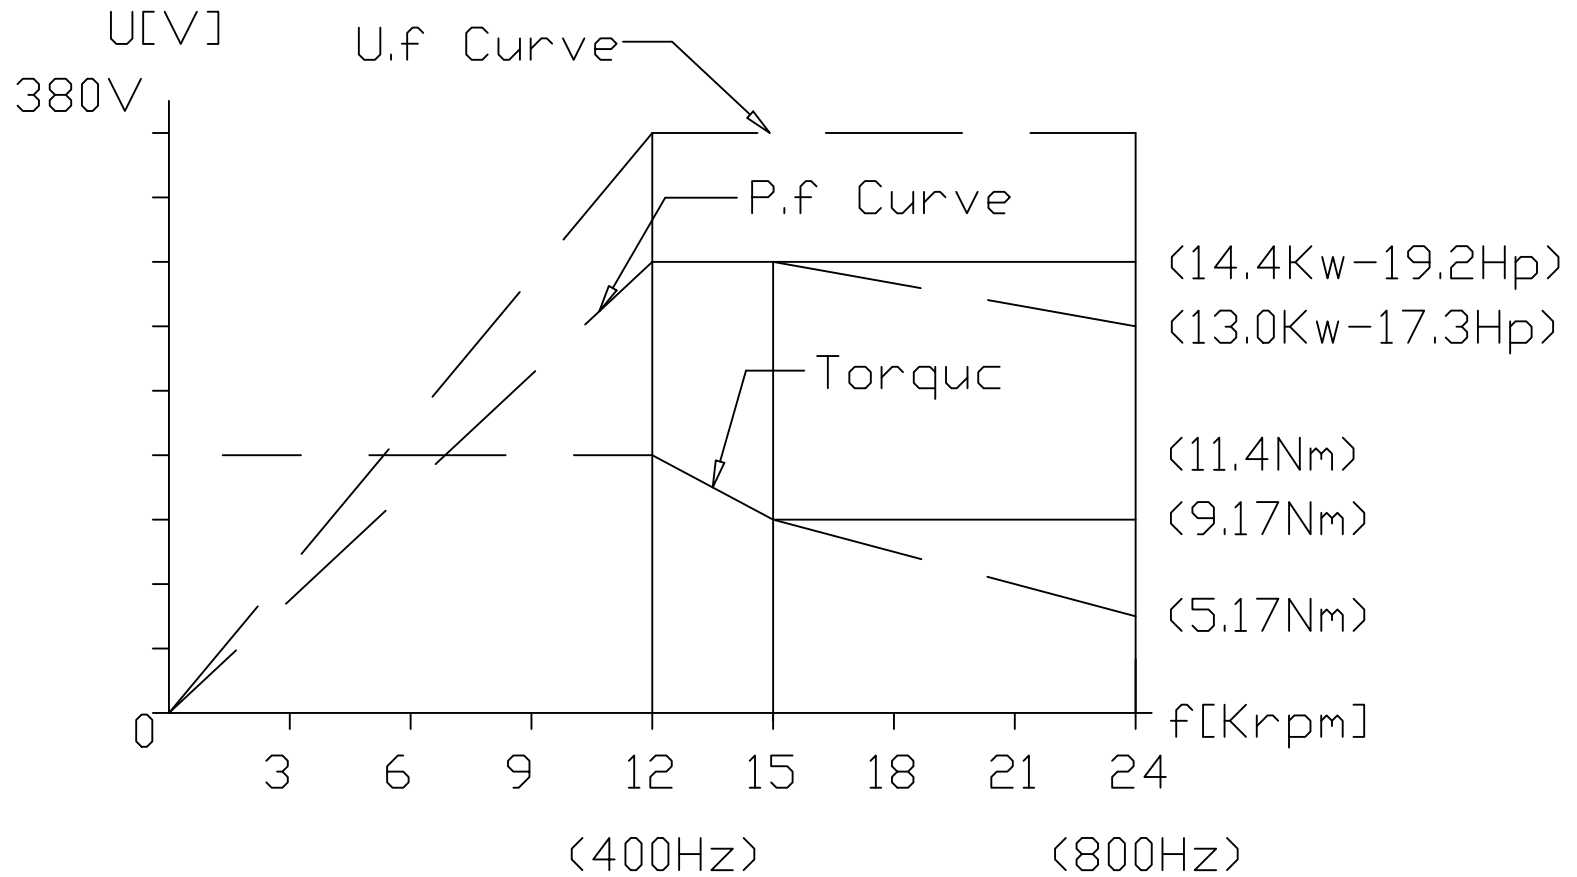

GDL71-24Z/14.0  
380V 24.0A 4P

TA:20°C

Serv:S6 60%

air cooling