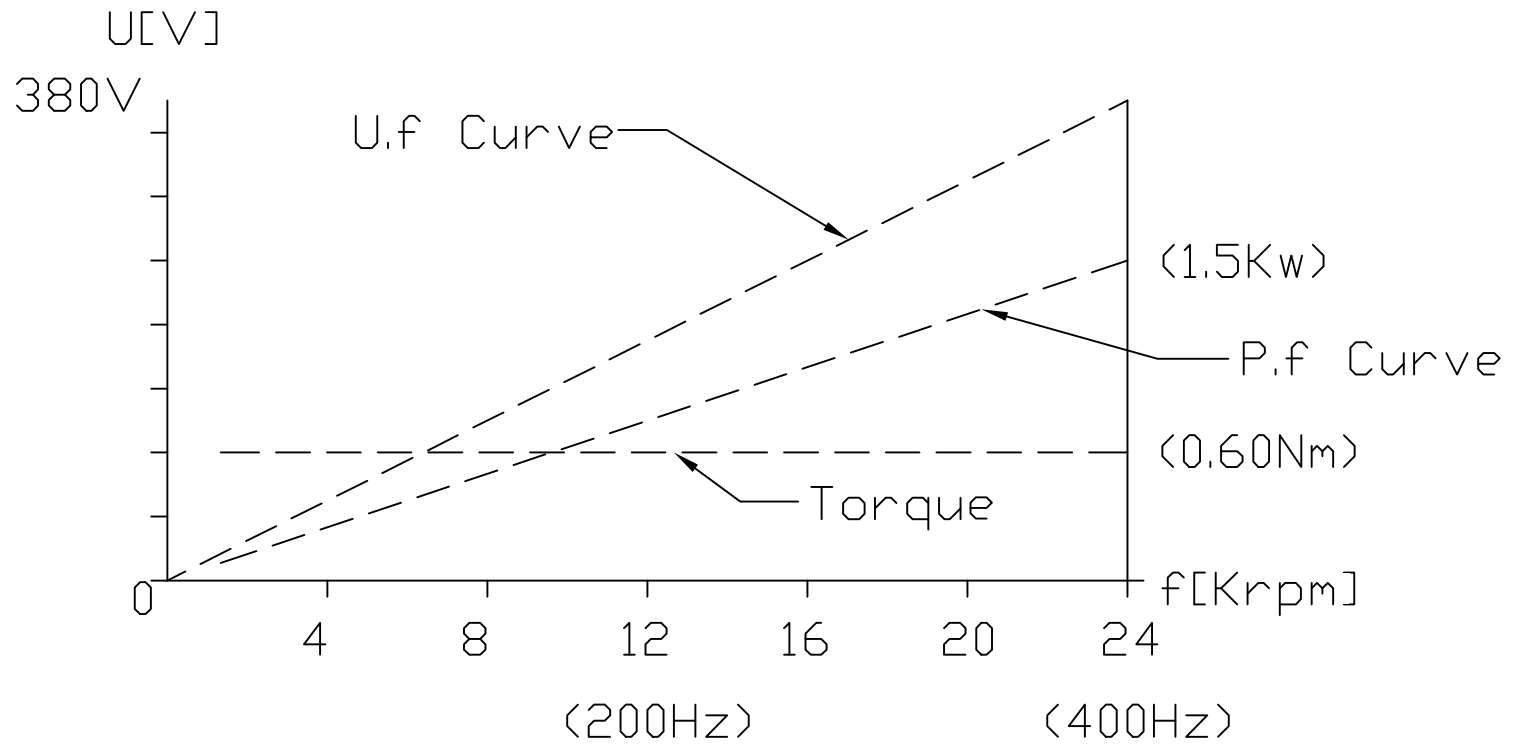

GDF46-24Z/1.5
380V 3.0A 2P

TA:20°C

Serv:S1

air cooling